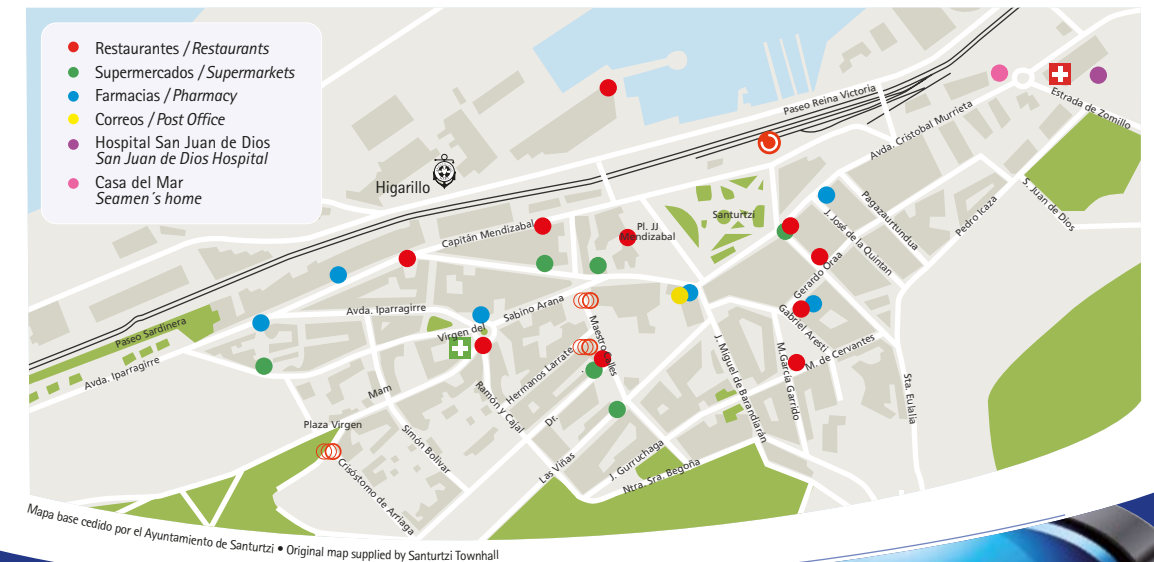

NOTAS DE AVISO

En el recinto portuario tienen lugar trabajos de:

- Carga/descarga de buques mediante grúas.
- Carga/descarga de camiones.
- Carga/descarga de vagones ferroviarios.
- Manipulación y preparación de cargas especiales.
- Manipulación de mercancías declaradas peligrosas.
- Traslado de mercancía entre diversos puntos de las instalaciones como carga suspendida.

Durante su estancia en las instalaciones portuarias como peatón o como conductor deberá respetar:

- Los itinerarios marcados mediante señalización vertical y horizontal.
- Las indicaciones específicas que le indiquen en las propias terminales.

Como normas generales recuerde que:

- Antes de iniciar la marcha debe conocer el punto de destino, si tiene dudas pregunte al personal que le ha facilitado este folleto.
- Debe circular siguiendo los sentidos indicados en la señalización horizontal.
- No circule entre bloques de mercancía.
- No puede transitar por las zonas de trabajo sin el conocimiento y consentimiento del responsable correspondiente.

Para hacernos llegar propuestas, ideas o comentarios puedes hacerlo a través del siguiente buzón de sugerencias / Suggestions, proposals and comments to:

Alda. Urquijo, 9-1º. dcha.
48008 Bilbao
Tfno.: 944 236 782

info@uniportbilbao.es

GATE OPENING HOURS

PUNTA LUCERO	vehicles	7 days x 24 hrs.
EL CALERO	vehicles	7 days x 24 hrs.
LANDETA	vehicles	7 days x 24 hrs.
HIGARILLO	vehicles & pedestrians	7 days x 24 hrs.
UGALDEBIETA	vehicles	Monday to Friday from 07:30 to 20:30

To access the port area, both pedestrians and vehicles must have their corresponding accreditation:
acreditaciones@bilbaoport.es - tel.: 944 831 492/3

VISITOR INSTRUCTIONS

The following take place within the port:

- Loading/unloading of ships by crane.
- Loading/unloading of trucks.
- Loading/unloading of trains.
- Handling and preparation of special loads.
- Handling of dangerous goods.
- Overhead transfer of goods.

During your time in the port as a pedestrian or driver you must respect:

- The routes indicated with vertical and horizontal signs and markings.
- The specific instructions for each terminal.

As general rules remember that:

- Before beginning to drive know your destination. In case of doubt ask the staff who have given you this leaflet.
- Drive in the direction indicated by road markings. Do not drive between blocks of goods.
- Walking or driving in areas where work is underway is not allowed without the permission of the corresponding person responsible.