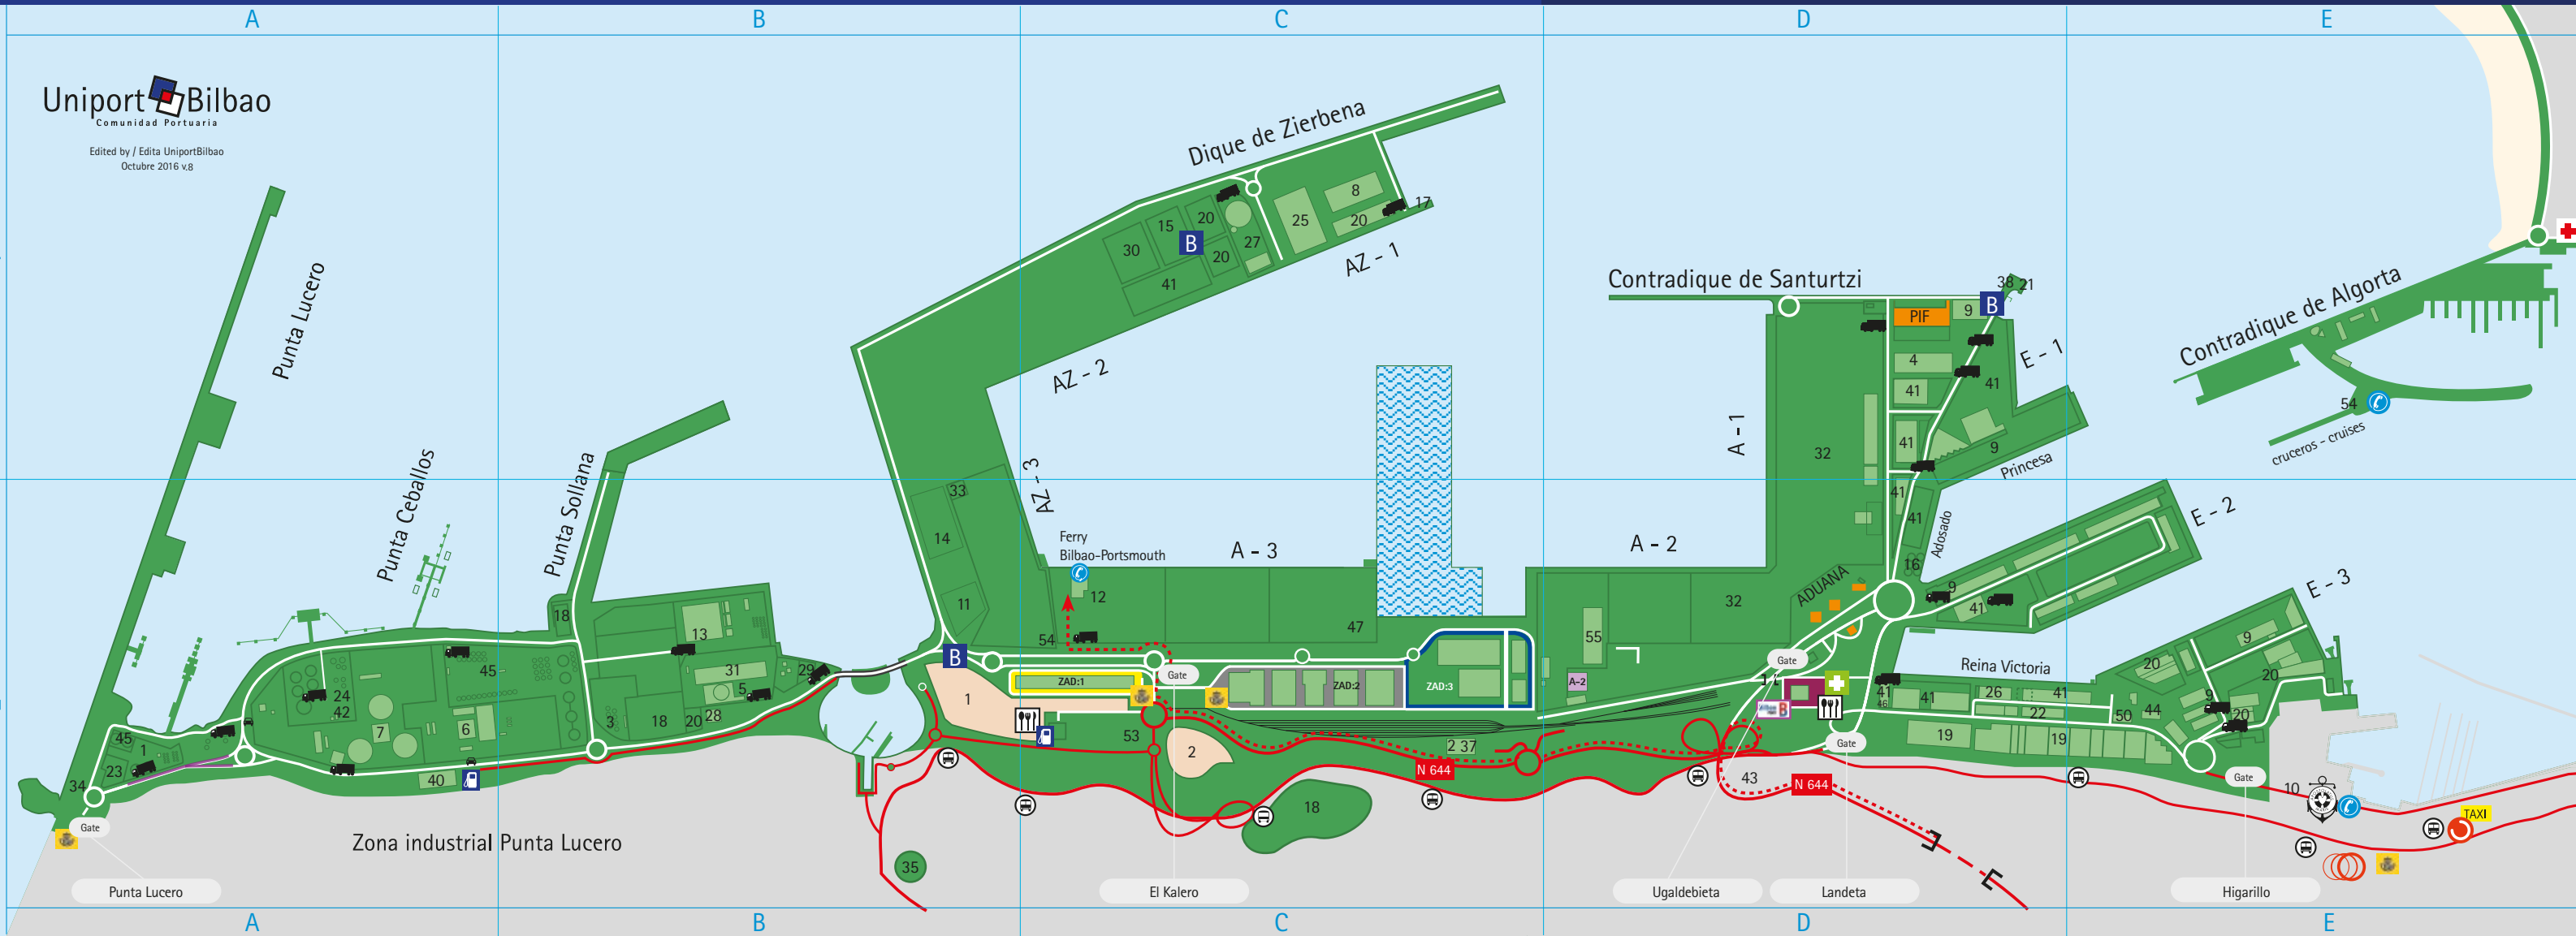

Autobus / Bus
Metro / Underground
RENFE / Rail
TAXI Taxi
Stella Maris
Correos / Postbox
Gasolinera / Petrol station
Restaurante / Restaurant

Teléfono público / Public phone
Serv. médicos primarios / First aid - 944 871 271
Cruz Roja del mar / Red Cross of the sea
Gate Accesos / Gates
Báscula / Weighbridge
Recepción camiones / Truck entry
Ferry Bilbao-Portsmouth
Carretera cortada / Road closed

INSPECCIÓN EN FRONTERA / BORDER CONTROL

Aduana / Customs: 944 839 087
• Scanner: 944 833 313, 944 832 328, 944 835 888
• Confronta / Control: 944 509 074
Fitosanitaria / Phytosanitary: 944 509 074
Veterinaria / Veterinary: 944 509 073
Sanidad Exterior / Public Health: 944 509 137, 944 509 150
SOIVRE / Quality Control: 944 832 203

AUTORIDAD PORTUARIA / PORT AUTHORITY 944 871 200

Operaciones / Operations: 944 871 233
Prevención portuaria / Port safety: 944 871 253
Protección portuaria / Port security: 944 871 499
Serv. médicos / First aid: 944 871 271
Control de Emergencias / Emergency: 944 938 112, 944 871 271

OTROS SERVICIOS / OTHER SERVICES

Básculas / Weighbridges: 946 355 605
Capitanía Marítima / Harbour Master Headquarters: 944 241 416
Sdad. de Salvamento y Seguridad Marítima / Maritime Safety Center: 944 839 286, 944 839 411
International Seamen's Club: 944 837 102
Cruz Roja del Mar / Red Cross of the Sea: 944 600 200

Acideka	1	A2	946 365 000
ADIF	2	C2	944 879 290
Agaleus	3	B2	946 355 575
ASK Chemicals	31	B2	944 569 590
Atlántica de Graneles	5	B2	944 231 082
BBE	6	A2	946 366 000
BBG	7	A2	946 366 020
Bergé Marítima Bilbao	9	D1/D2	944 937 508
Bilbao Truck	53	C2	944 998 302
Bilbo Estiba	10	E2	944 237 065
Boluda Lines	11	B2	944 836 039
Brittany Ferries	12	C2	902 108 147

Bunge Ibérica	13	B2	944 965 111
Cargor Bizkaia	14	B2	944 934 062
Cementos Lemona	16	D2	944 872 200
Cia. Remolc. Ibaizabal	17	C1	944 957 311
CLH	18	B2/C2	944 936 258
Cons. Dep. Franco Bilbao	19	D2	944 937 570
Corp. Prácticos del Puerto	21	D1	944 960 311
Cronimet Hispania	15	C1	944 831 728
Deposa	22	D2	944 611 852
Esergui - Avia	24	A2	946 365 300
FCC Ámbito	23	A2	944 911 908

Fertiberia	25	C1	946 355 591
Frigo. Port. del Norte	26	D2	944 836 626
Hona Hierros	4	D1	944 560 089
Ineos Sulphur Chem.	8	C1	944 970 066
Intertek - BTC	28	B2	946 361 730
Lointek	30	C1	944 316 658
Noatum Cont.Term.Bilbao	32	D1/D2	944 934 200
Paceco	33	B2	917 619 700
Petronor term. marít.	34	A2	946 357 500
Progeco Bilbao	35	B2/C2	946 365 373
Renfe mercancías	37	C2	661 263 964

Salvamento Marítimo	38	D1	944 839 286
SAPS	27	C1	944 839 411
Segemar	54	C2/E1	946 522 816
SGS Esp. de Control	40	A2	946 355 605
S.L.P (Serv. Log. Port.)	41	C1	944 836 741
Sumoil	42	A2	944 831 484
Tecniruta	43	D2	944 617 322
Tecnovas	44	E2	944 722 083
Tepsa	45	A2	946 365 448

Toro y Betolaza	20	B2/C1	944 850 142
Tradebe	29	B2	944 252 600
Tráf. y Serv. Elorza y Cia.	46	D2	944 836 726
Trans. y Grúas Aguado	55	D2	944 628 187
Trincas y Jarcías	50	E2	946 404 046
Trincas y Jarcías	50	E2	944 615 688

Kaiatrans	671 376 915
Navisa	944 189 069
New, S.C.	673 948 236
Steelport	946 365 552
T. Achacargo	946 481 237
Tracosan	946 355 762
Transportes Bidasoa	944 935 657
Transportes Berkasan	946 366 370
Valmasainz	946 355 504

Edif. A-2

686 Servicios Logist. Portuarios	944 835 204
Brittany Ferries	944 947 367
MacAndrews	944 797 800
Recomasa	944 611 105
SIB Port	944 938 223
Smares Ship Care	944 807 339
Transp. Astra	944 478 700
Transp. Puerto Santurtzi	946 355 638
Umbe 94	944 615 511
Vapores Suardiaz N.	944 234 300

ZAD:1

Aceros LST Bilbao	946 366 169
Decoexsa	944 862 500
Exportlan Terminal	946 366 180
Logística Binaria	944 017 919
Mayor Steel	944 802 141
Reconsa Logística	946 366 134
Sergusa	946 365 316
Stokia	946 366 210

ZAD:2

Bilogistik Warehouse	946 404 175
CBL	946 309 788
Ecoquímica Log. Integral	946 091 464
Logística Binaria	944 017 919
Pasaje Azul	669 405 106
Progeco	944 935 086
Rhenus Logistics	944 704 360
Stokia	946 365 210
Tall. Mec. Asler	946 365 417
Tamoin	944 356 550
XPO Logistics	944 781 540

ZAD:3

Erhardt Transitarios	946 481 601
MacAndrews	944 797 800
Progeco	944 935 086